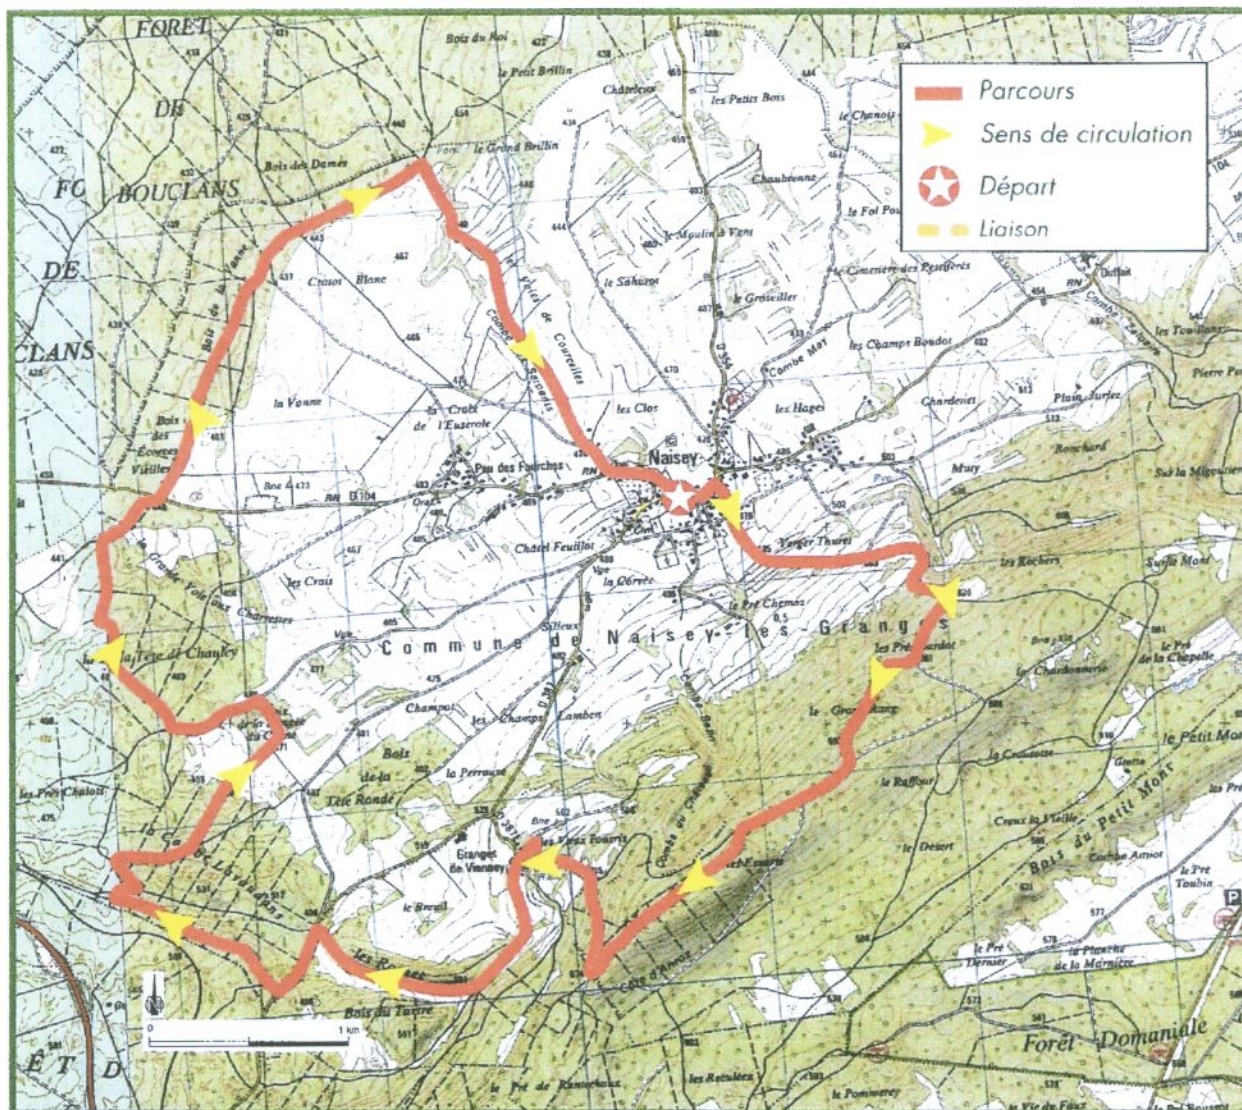

Circuit VTT n°5

Circuit du chêne Président

Longueur : 20,5 km

Durée : 2 h

Difficultés : Rouge

Départ : Naisey-les-Granges